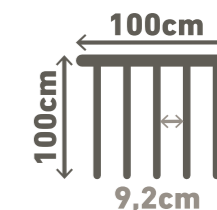

www.sogem-sa.com

CHÊNE • EIK • OAK • EICHE • CARVALHO • ROBLE • QUERCIA • STEJAR

SOGEM

PROVENCE

- Ⓧ PROVENCE GARDE-CORPS TYPE "A" BAL. MOULUREES 100 CM
- Ⓝ PROVENCE BORSTWERING TYPE "A" BAL. INGEFREESD 100 CM
- ⓐ PROVENCE BALUSTRADE "A" MOLDED BALUSTERS 100 CM
- Ⓝ PROVENCE BRÜSTUNGSGELÄNDER TYPE "A" GEFRÄSTE STABE 100 CM
- Ⓧ PROVENCE GUARDACUERPOS TIPO "A" BALAUSTRES MOLDURADOS 100 CM
- Ⓝ PROVENCE BALUSTRADĂ TIP "A" CU BALUȘTRI FREZAȚI 100 CM